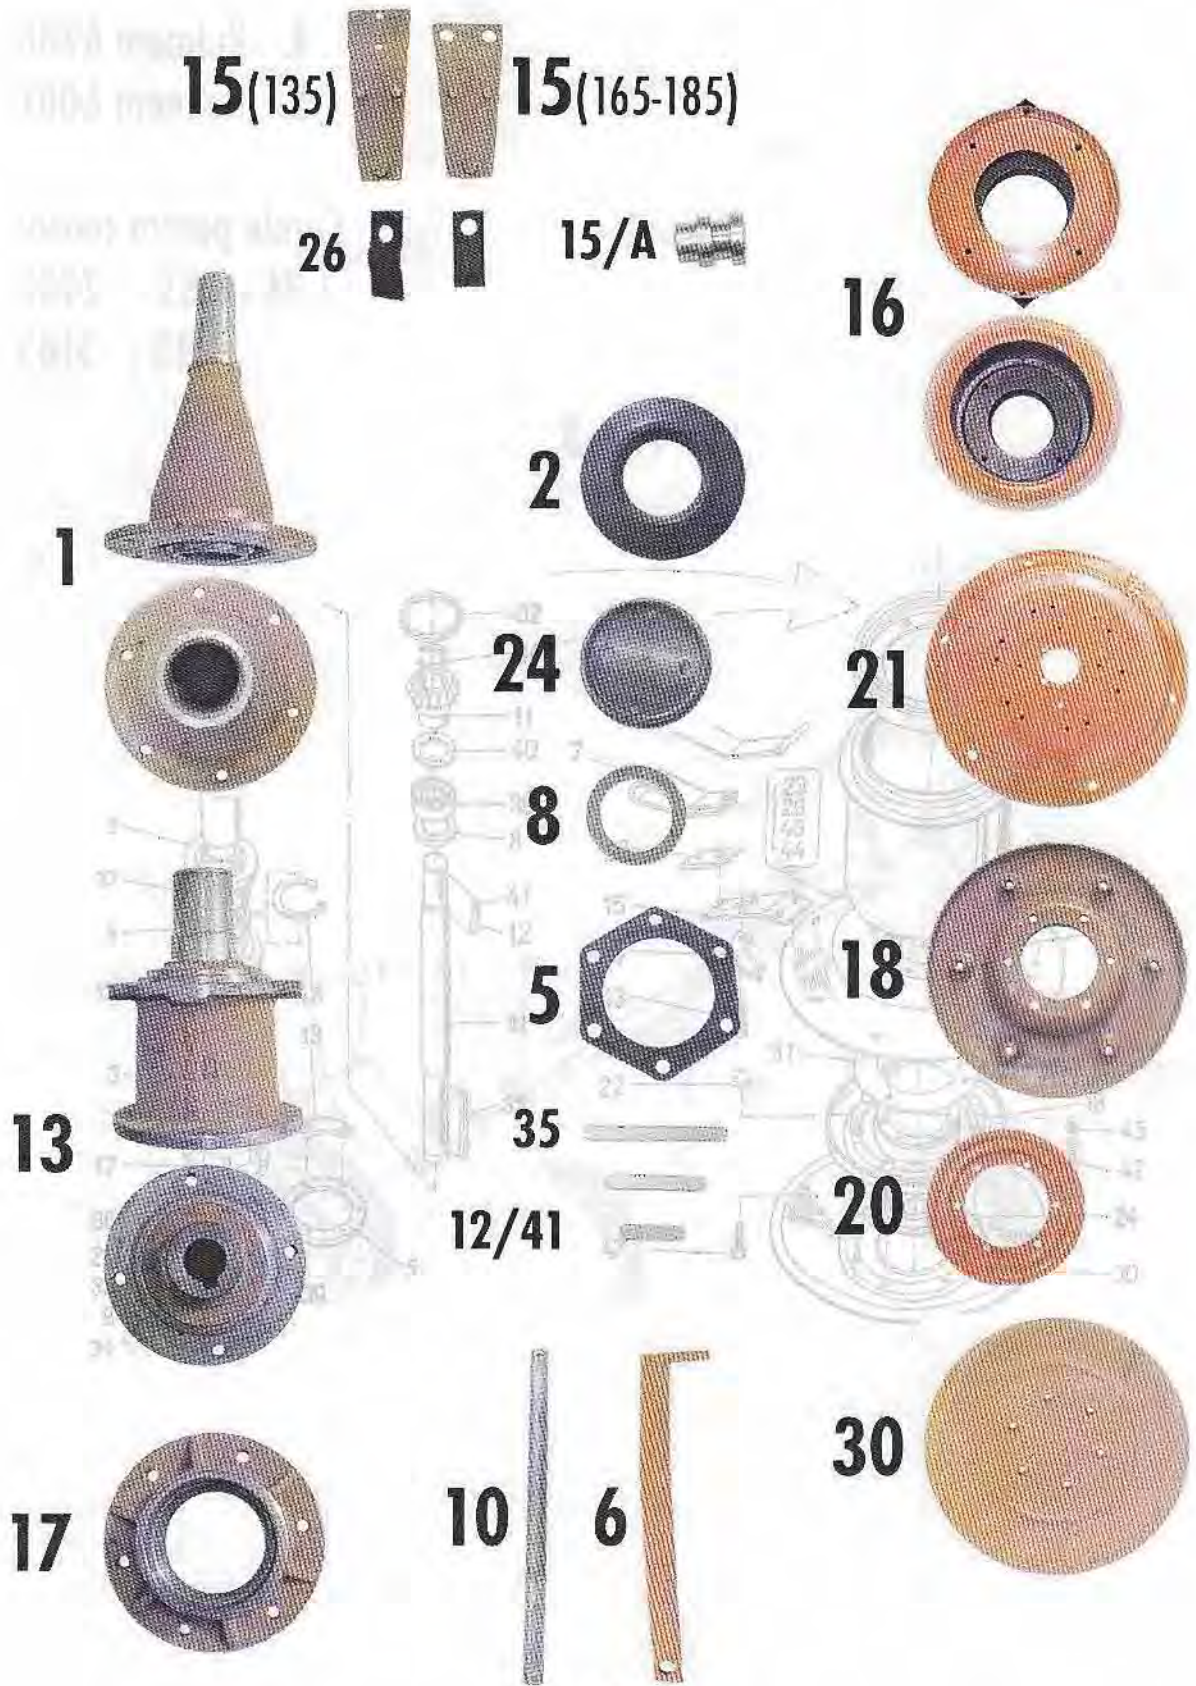

Pag. 4

WIRAX ROMANIA
Sântion, nr. 13/A, jud. Bihor
Mobil: +4(0) 748 130210
Tel./Fax: +4(0) 259 316194
www.wirax.ro

**WIRAX
ROWIRAX
VALCOMAR**