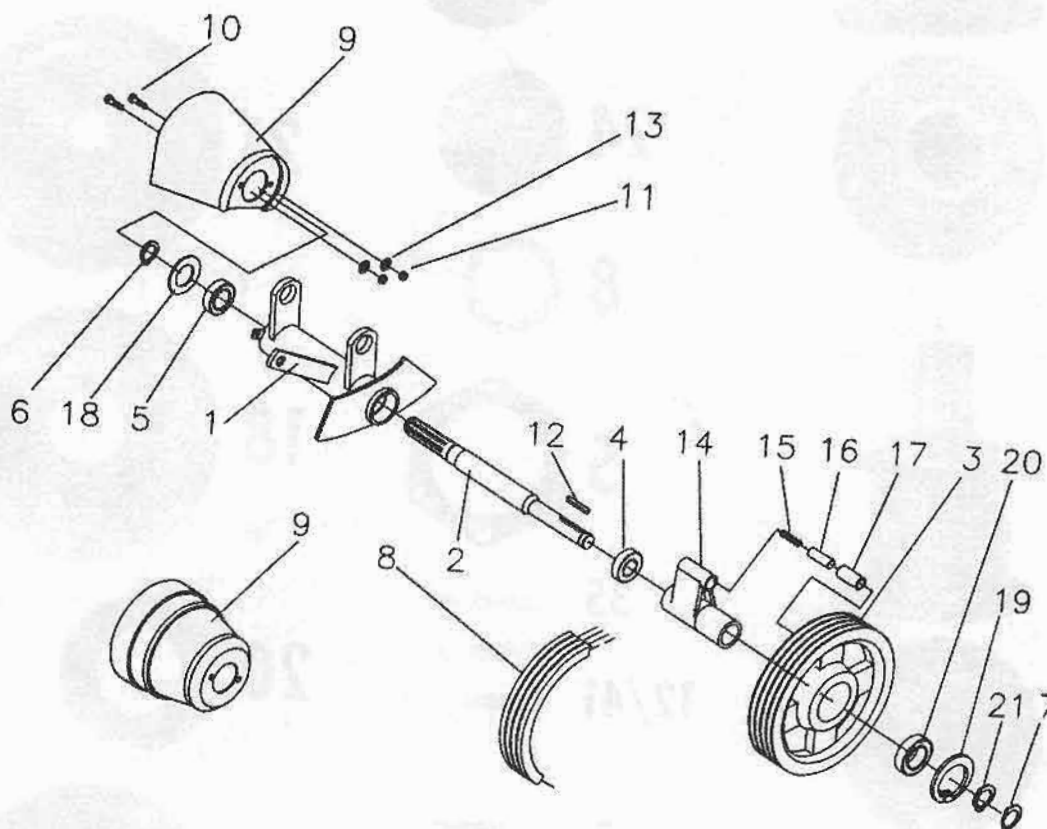

Curele pentru coasa:

1.36 - 1.65 : 2932

1.85 : 3185

**Fig. 3**

Pag. 5

**WIRAX ROMANIA**

Sântion, nr. 13/A, jud. Bihor

Mobil: +4(0) 748 130210