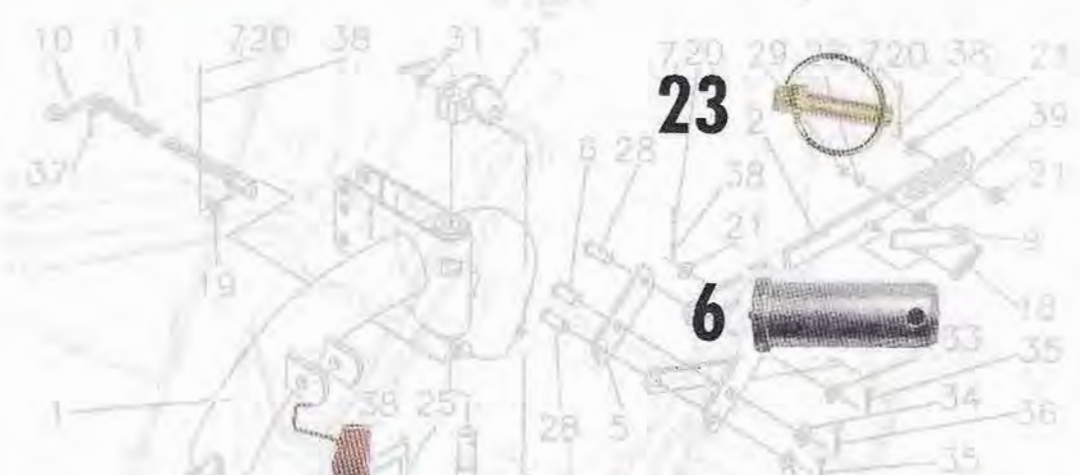

23

6

1 (1.35 - 1.65)