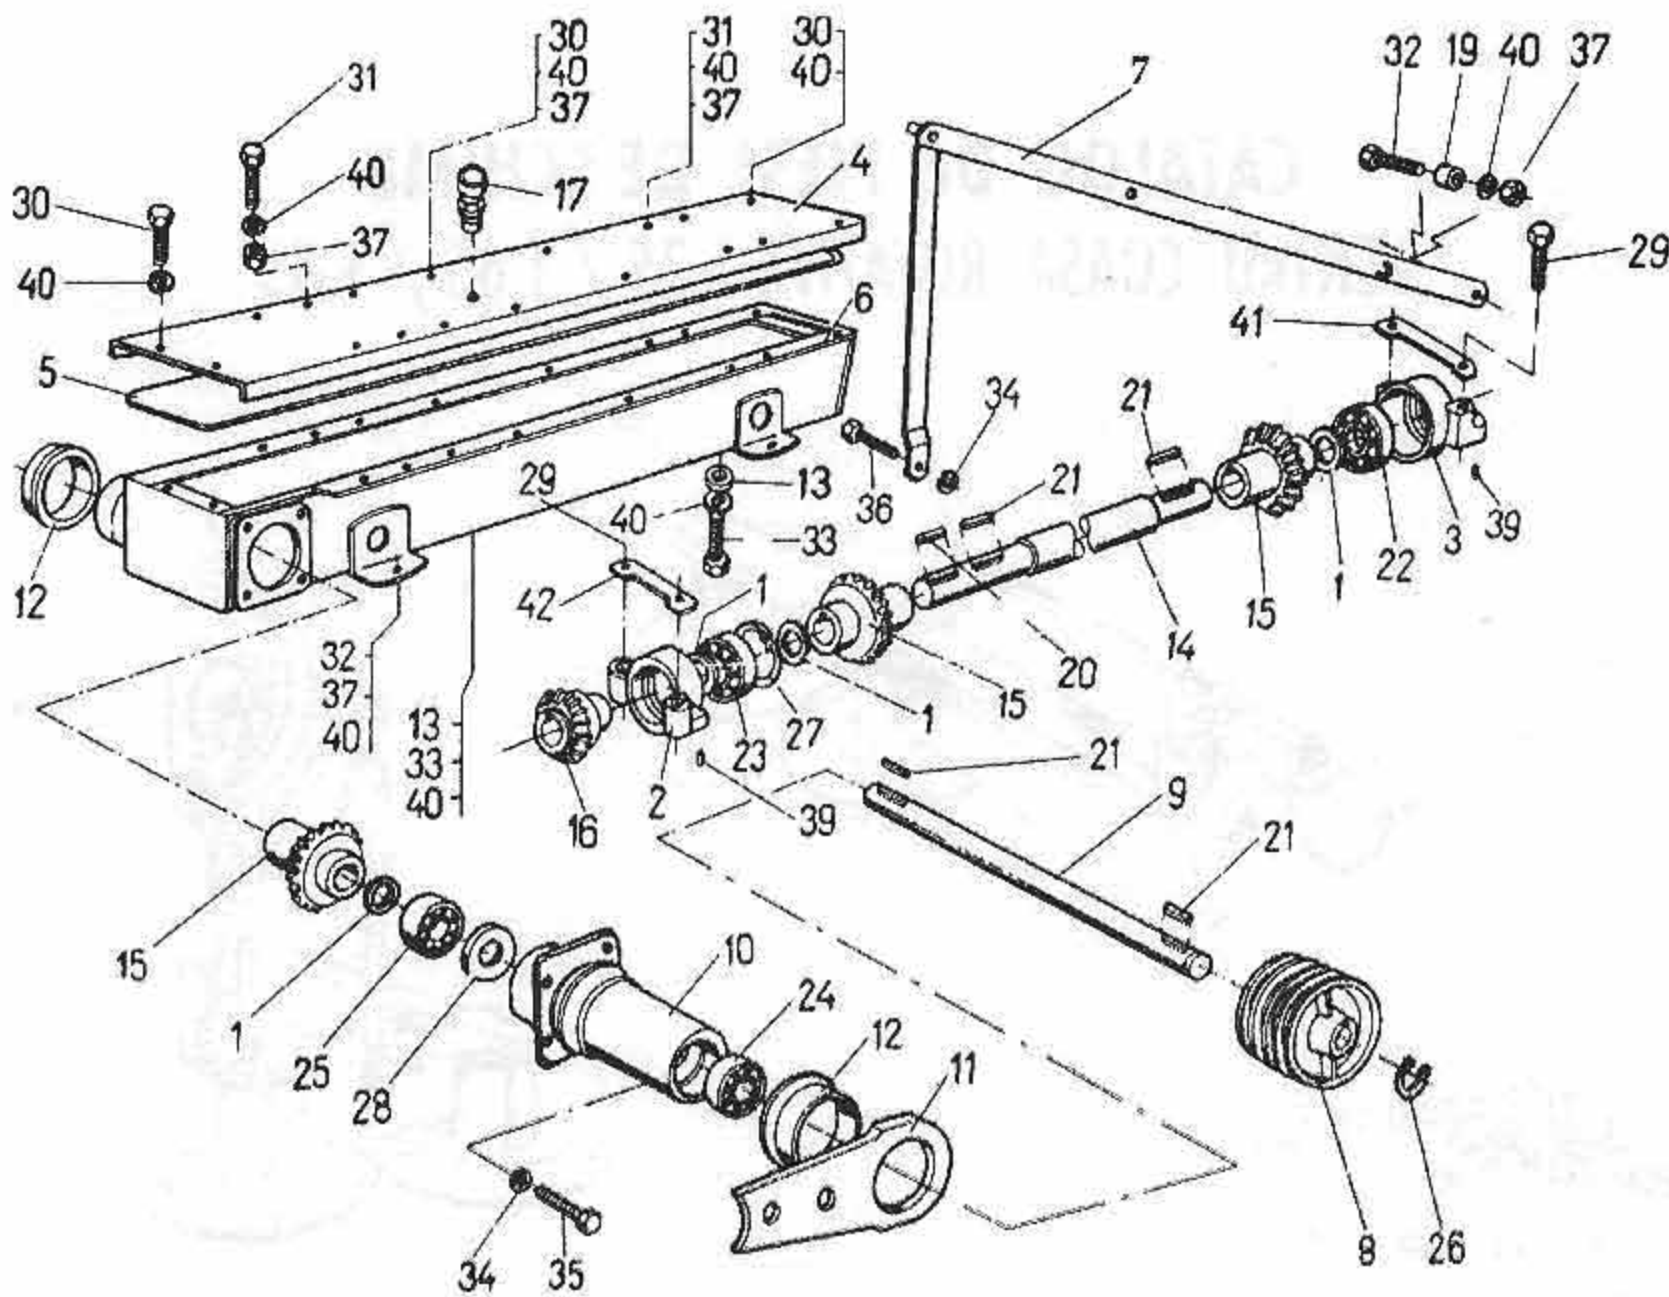

22. Rulment 6205
23. Rulment 6305
24. Rulment 6305
25. Rulment 6305
28. Simering 25x52x7

Fig. 1

Pag. 1

WIRAX ROMANIA

Sântion, nr. 13/A, jud. Bihor

Mobil: +4(0) 748 130210

Tel./Fax: +4(0) 259 316194

www.wirax.ro

WIRAX
ROWIRAX
VALCOMAR