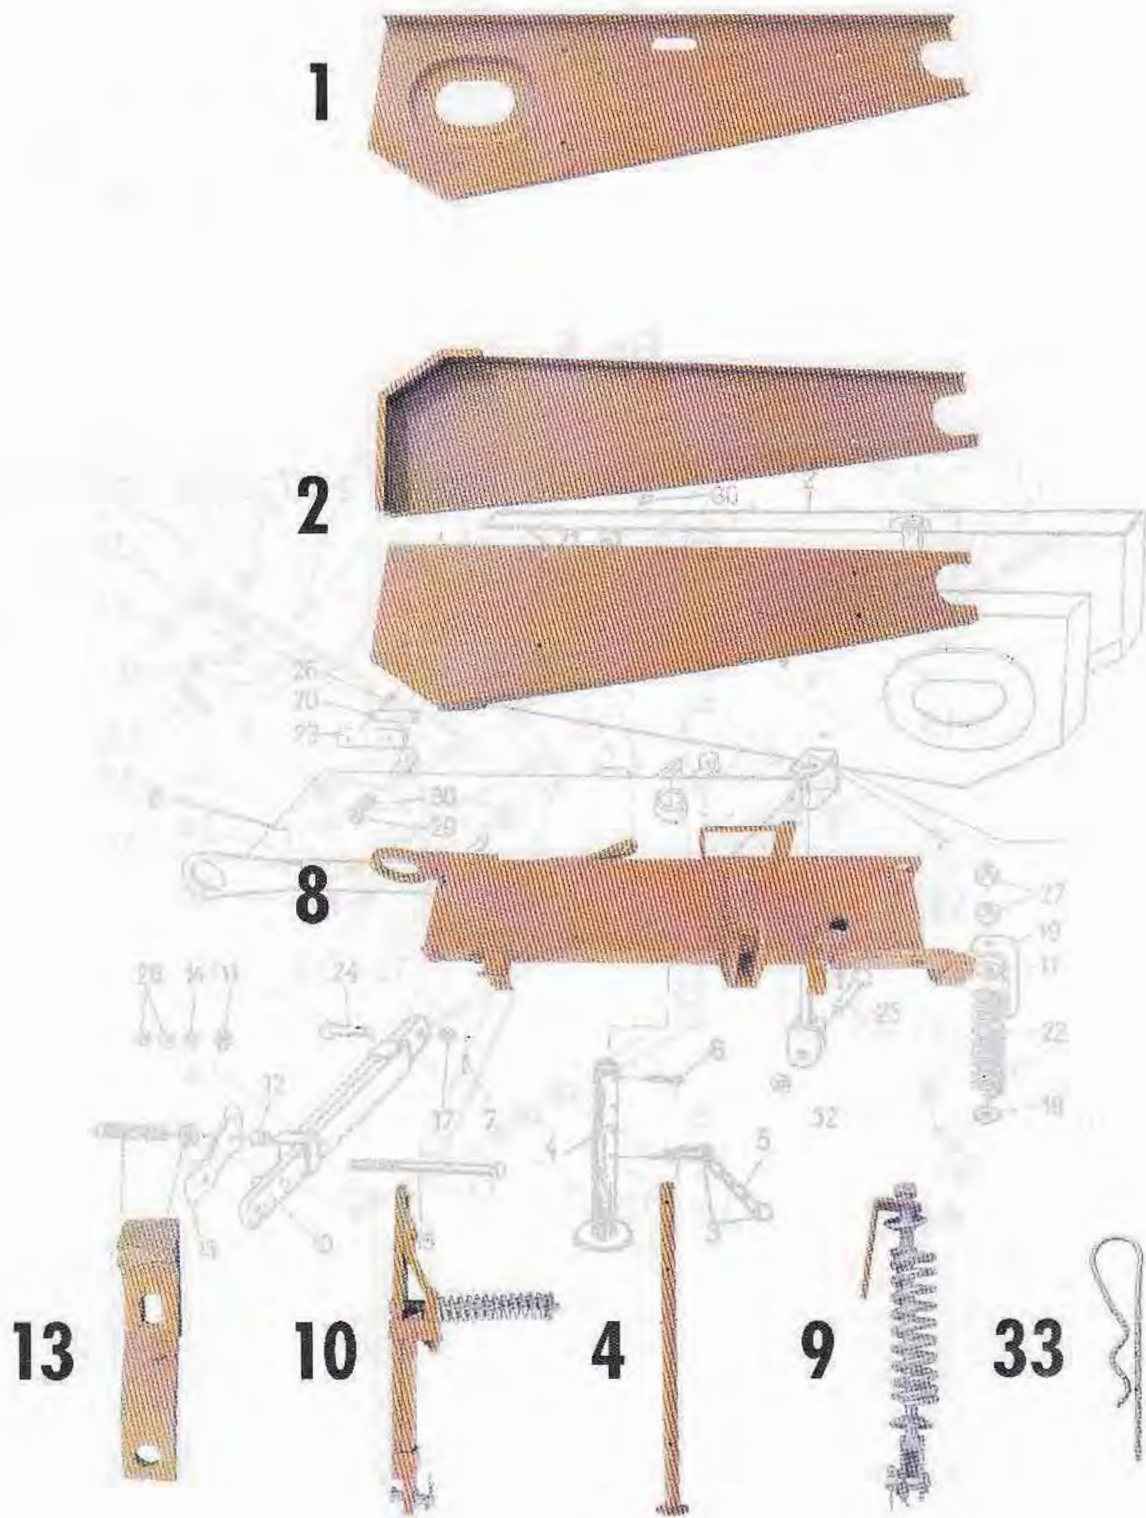

Pag. 8

WIRAX ROMANIA
Sântion, nr. 13/A, jud. Bihor
Mobil: +4(0) 748 130210
Tel./Fax: +4(0) 259 316194
www.wirax.ro

WIRAX
ROWIRAX
VALCOMAR